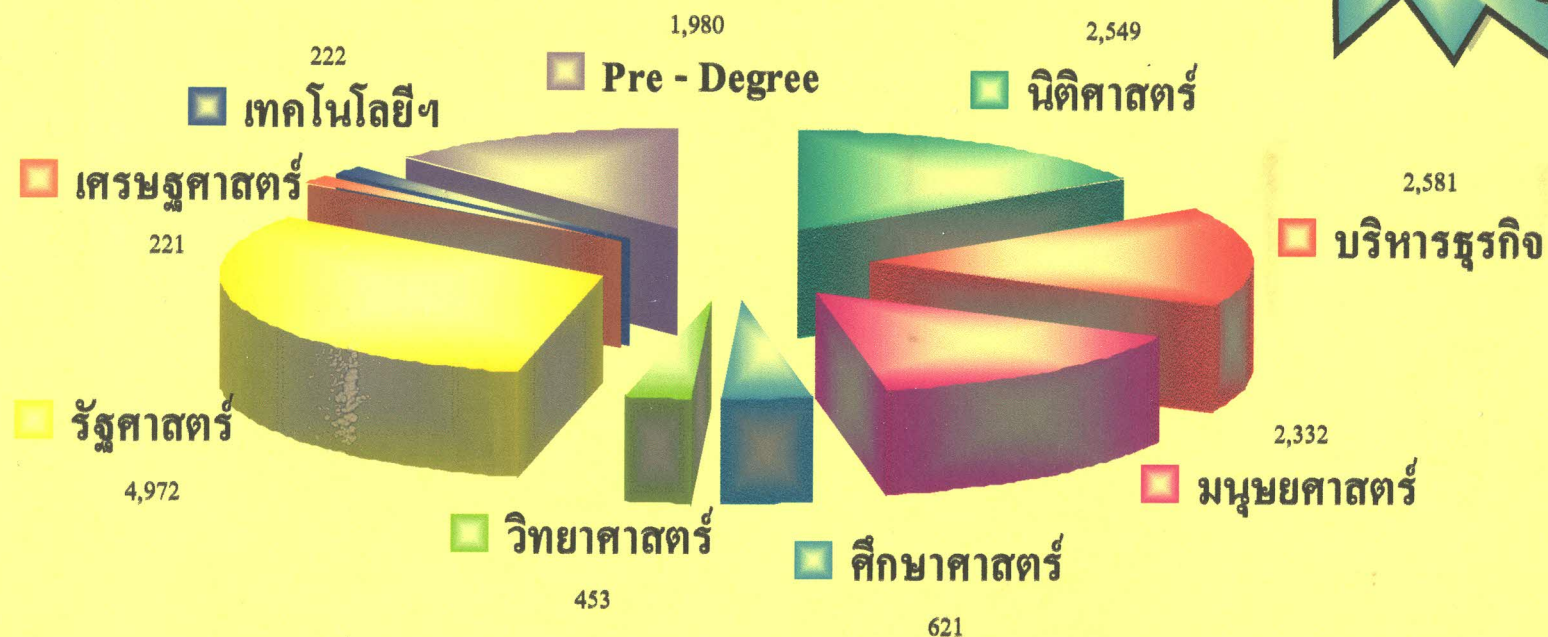

ตารางแสดงจำนวนนักศึกษาใหม่

ภาค 2 ปีการศึกษา 2550

ยอดรวม = 15,931

ส่วนระเบียบและสถิติ ศูนย์บริการวิชาการและสนเทศ
สำนักบริการทางวิชาการและทดสอบประเมินผล

พ.ศ. 2550

©RULib Archives

คำนำ

รายงานเล่มนี้ ส่วนระเบียบและสถิติ ศูนย์บริการวิชาการและสนเทศ สำนักบริการทางวิชาการและทดสอบประเมินผล ได้จัดทำขึ้นจากการประมวลผลข้อมูลของสถาบันคอมพิวเตอร์ โดยนำข้อมูลมาจัดทำใหม่ให้อยู่ในรูปของสถิติ และให้ดูง่ายขึ้น ตารางข้อมูลส่วนใหญ่จะเกี่ยวข้องกับนักศึกษาทุกประเภท โดย จำแนกเป็นคณะ สาขาวิชา เพศ วุฒิการศึกษาที่ใช้สมัคร ภูมิภาค และ ข้อมูลเบื้องต้นของบิดา-มารดา ผู้ปกครอง เป็นสถิติประจำภาค 2 ปีการศึกษา 2550

คณะผู้จัดทำหวังเป็นอย่างยิ่งว่า รายงานตารางแสดงจำนวนนักศึกษาสมัครใหม่ ประจำภาค 2 ปีการศึกษา 2550 เล่มนี้ คงจะเป็นประโยชน์ในการนำไปค้นคว้าอ้างอิง เพื่อวิเคราะห์ วิจัย วางแผน และพัฒนาทางการศึกษาของมหาวิทยาลัยรามคำแหง และหน่วยงานต่าง ๆ ที่เกี่ยวข้อง และขอขอบคุณสถาบันคอมพิวเตอร์ที่ให้ความอนุเคราะห์การประมวลผล และหน่วยงานส่วนอื่น ๆ ที่ให้ความร่วมมือ รวมทั้งเจ้าหน้าที่ส่วนระเบียบและสถิติทุกท่าน